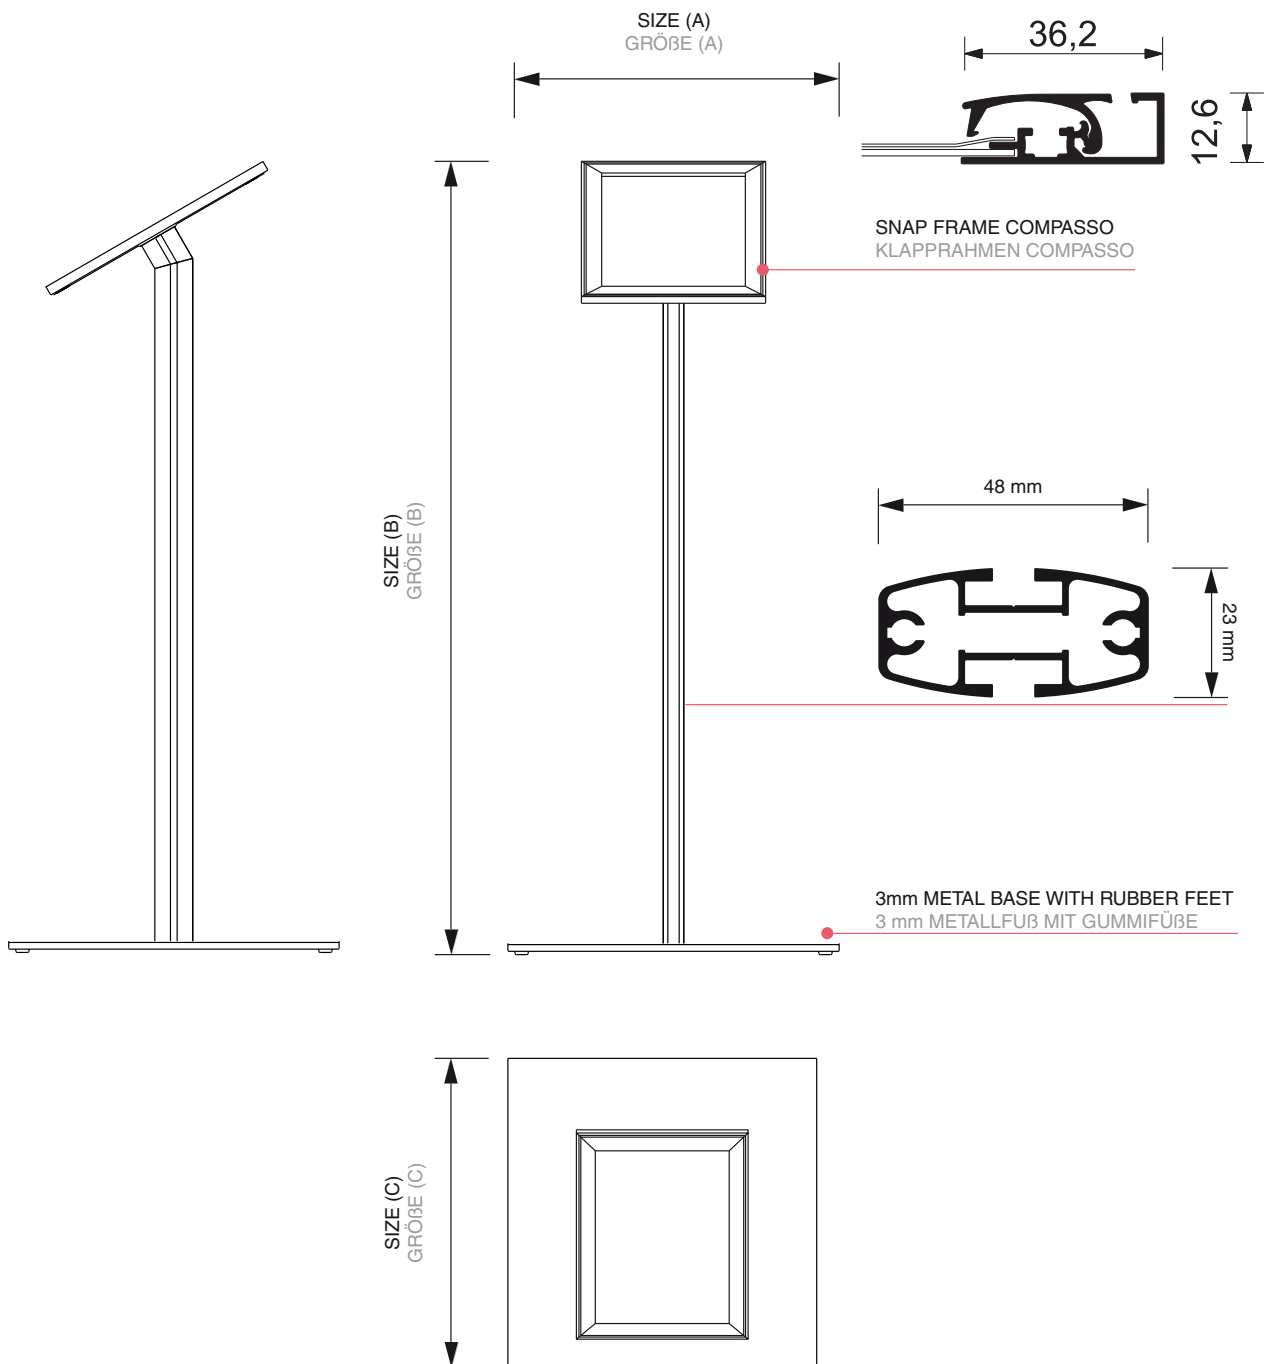

PRODUCT SHEET

Design Menuboard

Design Menuboard

High quality freestanding units with a silver anodised elliptical pole and a powder coated steel base. Available with our COMPASSO® Snap frames in A4 and A3 poster sizes.

PRODUCT SHEET

Design Menuboard

PRODUCT SHEET

Design Menuboard

ARTICLE CODE	EAN / GTIN	POSTER SIZE	VISIBLE SIZE	SIZE (A x B x C)	BASE	NET WEIGHT
ARTIKELCODE	EAN / GTIN	PLAKATFORMAT	SICHTMAß	GRÖßE (A x B x C)	FÜß	NETTO GEWICHT
MBA4G37	8595578308884	A4 (210 x 297 mm)	192 x 279 mm	300 x 1066 x 323 mm	□	7,1 kg
MBA3G37	8595578308891	A3 (297 x 420 mm)	279 x 402 mm	351 x 1110 x 405 mm	□	7,9 kg
MBROA4G37	8595578317039	A4 (210 x 297 mm)	192 x 279 mm	330 x 1066 x 330 mm	○	6,97 kg
MBROA3G37	8595578317046	A3 (297 x 420 mm)	279 x 402 mm	351 x 1100 x 405 mm	○	7,79 kg

ARTICLE CODE	PACKING SIZE	PACKING WEIGHT	PCS / PALLET	WEIGHT OF PALLET	VOLUMETRIC WEIGHT	BELT SIZE	SHIPPING
ARTIKELNUMMER	PACKUNGS- GRÖßE	PACKUNGS- GEWICHT	STÜCK / PALETTE	PALETTE- GEWICHT	VOLUMEN- GEWICHT	GÜRTEL	VERSANDART
MBA4G37	564 x 1024 x 64 mm	8,0 kg	50	423 kg	7,39 kg	2280 mm	UPS
MBA3G37	564 x 1024 x 64 mm	8,8 kg	50	464 kg	7,39 kg	2280 mm	UPS
MBROA4G37	442 x 992 x 62 mm	7,78 kg	58	477 kg	5,44 kg	2000 mm	UPS
MBROA3G37	442 x 992 x 62 mm	8,60 kg	58	524 kg	5,44 kg	2000 mm	UPS